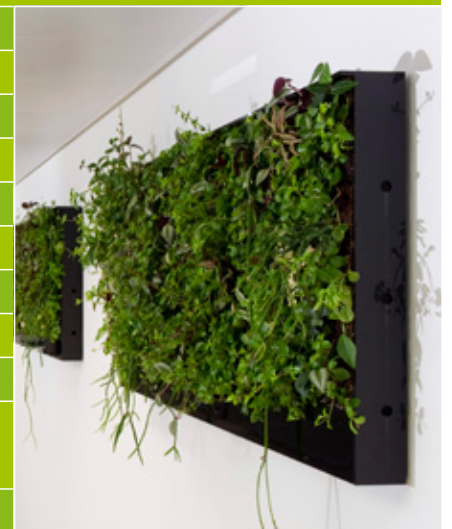

System Verticalis

Hochwertiges Design, besonders elegant als horizontal kombiniertes Pflanzenband.

Abmessung (B x H x T)	120 x 55 x 8 cm
Maximales Gesamtgewicht (kg)	20 kg
Material	Acrylglas
Farben	Schwarz, Weiß, Orange
System/Technik	Substratplatte
Wassersystem	Integrierter Tank
Bewässerung	Automatisch
Stromanschluss/Wasserpumpe	Nein
Aufhängung	Basis-Stahlrahmen
Besonderheiten	Sehr geringe Tiefe, elegantes Design
Vierteljährliches Pflegeservice	Empfohlen